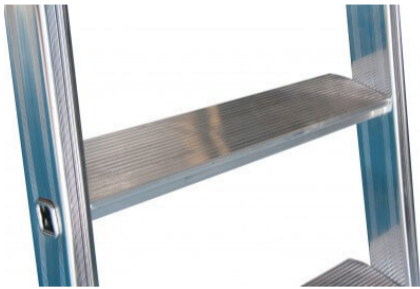

Escabeau marchepied repliable professionnel

Réf : 835007633 / 835007634 / 835007635 / 835007636 / 835007637 / 835007638

Escabeau en alu de 3 à 8 marches - 150 kg

Description

Escabeau marchepied repliable de qualité professionnelle, conçu pour des utilisations intensives en intérieur comme en extérieur, avec une capacité de charge de 150 kg.

Équipé de 3 à 8 marches striées selon le modèle choisi, et avec une plateforme striée en fonderie d'aluminium équipée d'une biellette autobloquante en nylon.

Dimensions : 650 x 440 x 1250 mm à 1450 x 590 x 2425 mm

- Plateforme striée en fonderie d'aluminium équipée d'une biellette autobloquante en nylon.
- Articulations robustes en fonderie d'aluminium pour usage intensif.
- Marches monobloc striées de 85 mm.
- Assemblage marches-montants par triple expansion et carré anti-rotation.
- Excellente adhérence au sol grâce à des patins caoutchouc striés antidérapants à semelle inclinée.
- Large porte-outils nylon, léger et robuste, équipé de nombreux logements pour accessoires et d'un crochet porte-seau.