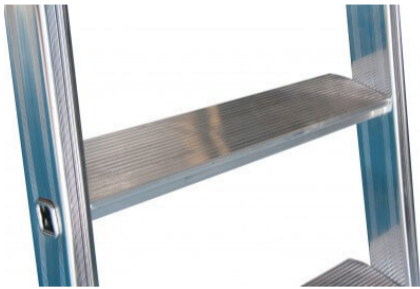

### Description

Escabeau marchepied repliable de qualité professionnelle, conçu pour des utilisations intensives en intérieur comme en extérieur, avec une capacité de charge de 150 kg.

Équipé de 3 à 8 marches striées selon le modèle choisi, et avec une plateforme striée en fonderie d'aluminium équipée d'une biellette autobloquante en nylon.

### Les + du produit

Conforme à la norme EN 131

- Garantie 10 ans
- Fabrication européenne
- Pour utilisation intensive en intérieur ou extérieur
- Modèles de 3 à 8 marches striées (hors plateforme)

- Plateforme striée en fonderie d'aluminium équipée d'une biellette autobloquante en nylon.
- Articulations robustes en fonderie d'aluminium pour usage intensif.
- Marches monobloc striées de 85 mm.
- Assemblage marches-montants par triple expansion et carré anti-rotation.
- Excellente adhérence au sol grâce à des patins caoutchouc striés antidérapants à semelle inclinée.
- Large porte-outils nylon, léger et robuste, équipé de nombreux logements pour accessoires et d'un crochet porte-seau.