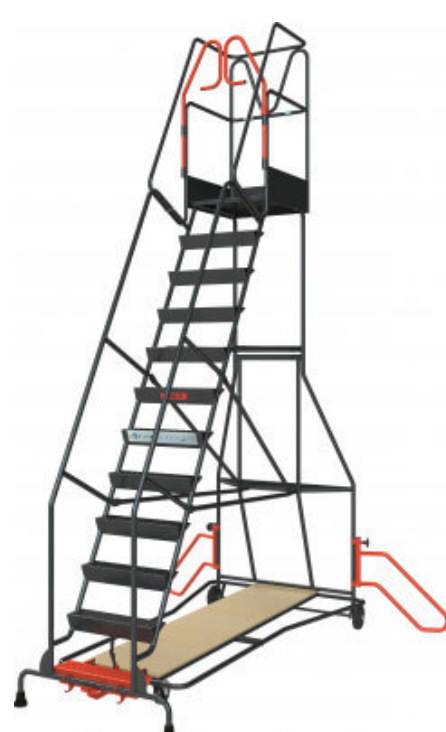

## Escabeau avec marches à immobilisation automatique - 150 kg

### Description

Grand escabeau de rayonnage offrant sécurité et ergonomie optimisées, pour une capacité de charge de 150 kg.

Équipé de 5 à 15 marches (selon le modèle) à immobilisation automatique permettant une pose au sol instantanée dès que l'opérateur monte sur la première marche de l'escabeau.

Dimensions : 1380 x 600 mm à 2550 x 1200 mm  
Poids : 64,5 et 162,5 kg

- Equipé d'un système d'immobilisation automatique : l'escabeau se pose dès que l'opérateur monte sur la 1ère marche.
- Volée de marches mécano soudée avec marches autoporteuses en acier épaisseur 15/10e, antidérapantes.
- Avec 230 mm de hauteur entre les marches.
- Portillon de sécurité s'ouvrant sur l'intérieur qui permet une fois fermé de garantir un environnement de travail sécurisé.
- Plateforme inférieure en bois médium vernis permettant de disposer d'une zone de stockage de marchandises sans gêner la fonctionnalité de l'escabeau.
- Dimensions plateforme supérieure : 570 x 550 mm et hauteur garde-corps : 1070 mm.