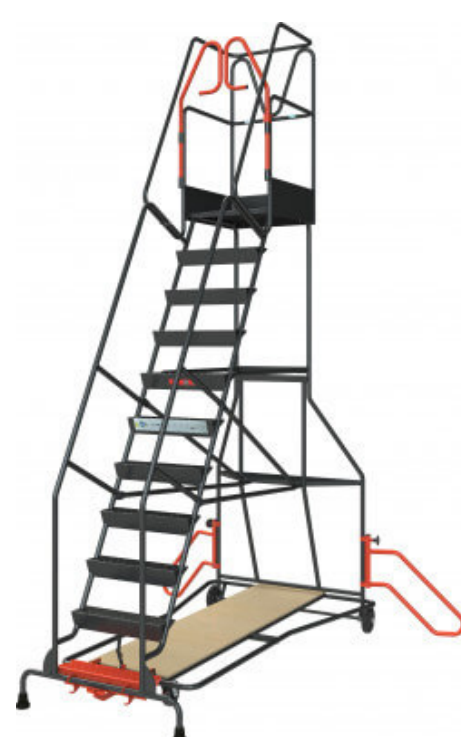

## Escabeau avec marches à immobilisation automatique - 150 kg

### Description

Grand escabeau de rayonnage offrant sécurité et ergonomie optimisées, pour une capacité de charge de 150 kg.

Équipé de 5 à 15 marches (selon le modèle) à immobilisation automatique permettant une pose au sol instantanée dès que l'opérateur monte sur la première marche de l'escabeau.

Dimensions : 1380 x 600 mm à 2550 x 1200 mm  
Poids : 64,5 et 162,5 kg

- Equipé d'un système d'immobilisation automatique : l'escabeau se pose dès que l'opérateur monte sur la 1ère marche.
- Volée de marches mécano soudée avec marches autoporteuses en acier épaisseur 15/10e, antidérapantes.
- Avec 230 mm de hauteur entre les marches.
- Portillon de sécurité s'ouvrant sur l'intérieur qui permet une fois fermé de garantir un environnement de travail sécurisé.
- Plateforme inférieure en bois médium vernis permettant de disposer d'une zone de stockage de marchandises sans gêner la fonctionnalité de l'escabeau.
- Dimensions plateforme supérieure : 570 x 550 mm et hauteur garde-corps : 1070 mm.