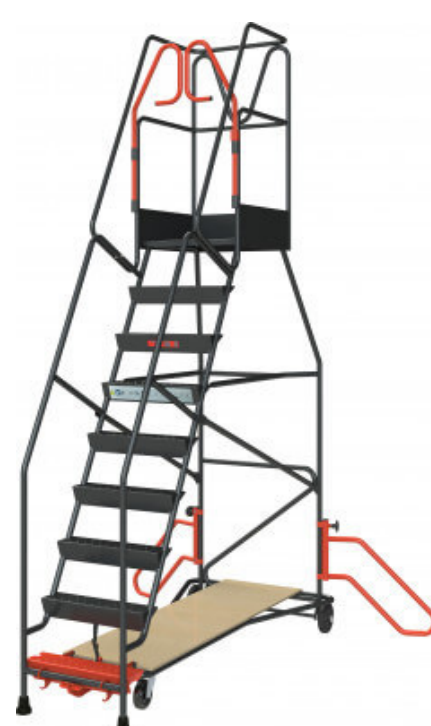

## Escabeau avec marches à immobilisation automatique - 150 kg

### Description

Grand escabeau de rayonnage offrant sécurité et ergonomie optimisées, pour une capacité de charge de 150 kg.

Équipé de 5 à 15 marches (selon le modèle) à immobilisation automatique permettant une pose au sol instantanée dès que l'opérateur monte sur la première marche de l'escabeau.

Dimensions : 1380 x 600 mm à 2550 x 1200 mm  
Poids : 64,5 et 162,5 kg

- Equipé d'un système d'immobilisation automatique : l'escabeau se pose dès que l'opérateur monte sur la 1ère marche.
- Volée de marches mécano soudée avec marches autoporteuses en acier épaisseur 15/10e, antidérapantes.
- Avec 230 mm de hauteur entre les marches.
- Portillon de sécurité s'ouvrant sur l'intérieur qui permet une fois fermé de garantir un environnement de travail sécurisé.
- Plateforme inférieure en bois médium vernis permettant de disposer d'une zone de stockage de marchandises sans gêner la fonctionnalité de l'escabeau.
- Dimensions plateforme supérieure : 570 x 550 mm et hauteur garde-corps : 1070 mm.