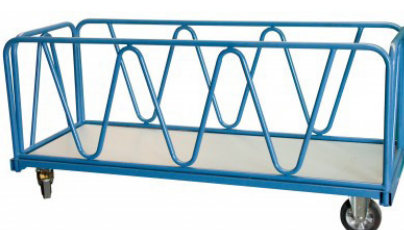

Équipé de 2 fixes + 2 pivotantes à frein, corps ALU monté sur roulement à billes. Disponible en plusieurs dimensions de plateau.

Dimensions plateau : 1600 x 800 mm à 2000 x 800 mm
Capacité : 1200 kg

Les + du produit

Fabrication française

- Chariots destinés à des utilisations intensives dans l'industrie.
- Chariot livré prêt à l'emploi.
- Garantie 10 ans.
- Peinture époxy très résistante aux rayures.

- Modularité avec les dossiers et ridelles positionnables indépendamment en fonction des besoins.
- Châssis extrêmement renforcé sur toute sa longueur.
- Plateau en bois GLISSNOT antidérapant et imputrescible épaisseur 19 mm.
- Roues corps ALU monté sur roulement à billes garantissant une excellente qualité de roulage. 2 roues fixes + 2 pivotantes à frein.
- Dossiers et ridelles amovibles avec fourreaux très robustes.

F-800007196

F-800007200

Caractéristiques

Modèle	F-800007193	F-800007197	F-800007194	F-800007198	F-800007195
Dimensions (Lxl)	1700 x 900 mm	2100 x 900 mm	1700 x 900 mm	2100 x 900 mm	1700 x 900 mm
Hauteur	250 mm	250 mm	250 mm	250 mm	250 mm
Dimensions plateau (Lxl)	1600 x 800 mm	2000 x 800 mm	1600 x 800 mm	2000 x 800 mm	1600 x 800 mm
Hauteur dossier/ridelle	700 mm	700 mm	700 mm	700 mm	700 mm
Habillage	Embase	Embase	1 dossier	1 dossier	2 dossiers
Diamètre roues	Ø200 mm	Ø200 mm	Ø200 mm	Ø200 mm	Ø200 mm
Poids	46 kg	57 kg	53 kg	64 kg	60 kg
Charge	1200 kg	1200 kg	1200 kg	1200 kg	1200 kg

Modèle	F-800007199	F-800008878	F-800008880	F-800007196	F-800007200
Dimensions (Lxl)	2100 x 900 mm	1700 x 900 mm	2100 x 900 mm	1700 x 900 mm	2100 x 900 mm
Hauteur	250 mm	250 mm	250 mm	250 mm	250 mm
Dimensions plateau (Lxl)	2000 x 800 mm	1600 x 800 mm	2000 x 800 mm	1600 x 800 mm	2000 x 800 mm
Hauteur dossier/ridelle	700 mm	700 mm	700 mm	700 mm	700 mm
Habillage	2 dossiers	2 ridelles	2 ridelles	2 dossiers + 2 ridelles	2 dossiers + 2 ridelles
Diamètre roues	Ø200 mm	Ø200 mm	Ø200 mm	Ø200 mm	Ø200 mm
Poids	71 kg	64 kg	80 kg	84 kg	100 kg
Charge	1200 kg	1200 kg	1200 kg	1200 kg	1200 kg