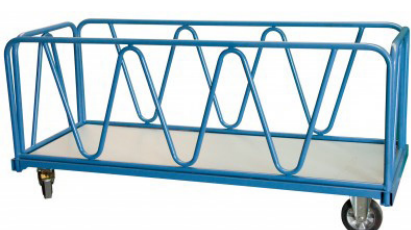

Équipé de 2 fixes + 2 pivotantes à frein, corps ALU monté sur roulement à billes. Disponible en plusieurs dimensions de plateau.

Dimensions plateau : 1600 x 800 mm à 2000 x 800 mm
Capacité : 1200 kg

Les + du produit

Fabrication française

- Chariots destinés à des utilisations intensives dans l'industrie.
- Chariot livré prêt à l'emploi.
- Garantie 10 ans.
- Peinture époxy très résistante aux rayures.

- Modularité avec les dossiers et ridelles positionnables indépendamment en fonction des besoins.
- Châssis extrêmement renforcé sur toute sa longueur.
- Plateau en bois GLISSNOT antidérapant et imputrescible épaisseur 19 mm.
- Roues corps ALU monté sur roulement à billes garantissant une excellente qualité de roulage. 2 roues fixes + 2 pivotantes à frein.
- Dossiers et ridelles amovibles avec fourreaux très robustes.

F-800007196

F-800007200

Caractéristiques

Modèle	F-800007193	F-800007197	F-800007194	F-800007198	F-800007195
Dimensions (Lxl)	1700 x 900 mm	2100 x 900 mm	1700 x 900 mm	2100 x 900 mm	1700 x 900 mm
Hauteur	250 mm	250 mm	250 mm	250 mm	250 mm
Dimensions plateau (Lxl)	1600 x 800 mm	2000 x 800 mm	1600 x 800 mm	2000 x 800 mm	1600 x 800 mm
Hauteur dossier/ridelle	700 mm	700 mm	700 mm	700 mm	700 mm
Habillage	Embase	Embase	1 dossier	1 dossier	2 dossiers
Diamètre roues	Ø200 mm	Ø200 mm	Ø200 mm	Ø200 mm	Ø200 mm
Poids	46 kg	57 kg	53 kg	64 kg	60 kg
Charge	1200 kg	1200 kg	1200 kg	1200 kg	1200 kg

Modèle	F-800007199	F-800008878	F-800008880	F-800007196	F-800007200
Dimensions (Lxl)	2100 x 900 mm	1700 x 900 mm	2100 x 900 mm	1700 x 900 mm	2100 x 900 mm
Hauteur	250 mm	250 mm	250 mm	250 mm	250 mm
Dimensions plateau (Lxl)	2000 x 800 mm	1600 x 800 mm	2000 x 800 mm	1600 x 800 mm	2000 x 800 mm
Hauteur dossier/ridelle	700 mm	700 mm	700 mm	700 mm	700 mm
Habillage	2 dossiers	2 ridelles	2 ridelles	2 dossiers + 2 ridelles	2 dossiers + 2 ridelles
Diamètre roues	Ø200 mm	Ø200 mm	Ø200 mm	Ø200 mm	Ø200 mm
Poids	71 kg	64 kg	80 kg	84 kg	100 kg
Charge	1200 kg	1200 kg	1200 kg	1200 kg	1200 kg