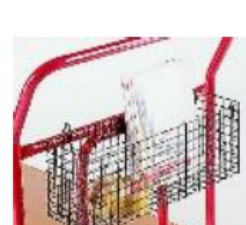

Chariot modulaire

Réf : 800 004 323 à 800 006 607

Chariot avec habillage grillagé - 500 kg

Description

Chariot modulaire avec habillage grillagé conçu pour une utilisation intensive de charges jusqu'à 500 kg.

Roues pneumatiques
802000111

Roues antistatiques
802008483

4 roues pivotantes
802010592

Porte document
autocollant
802000001

Panier à fil
802000002

Porte document
et bouteille
802009529

Porte document A4
802000012