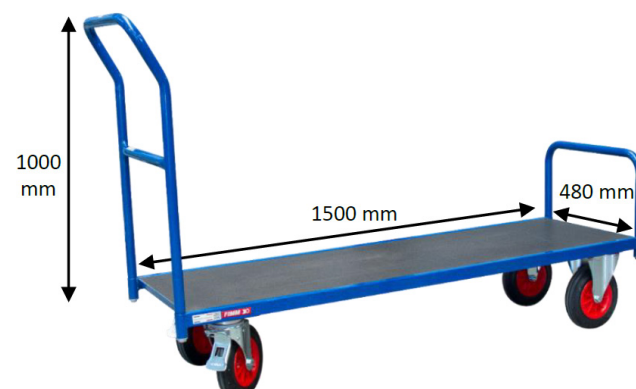

Chariot étroit

Réf : 800 000 092 / 800 000 093

Chariot pour charges longues - 250 kg

Description

Chariot pour charge longues, adapté aux passages étroits pour faciliter le transport de charges jusqu'à 250 kg.

Équipé de 2 roues fixes + 2 roues pivotantes à frein en caoutchouc. Disponible en plusieurs longueurs de plateau

Capacité : 250 kg

Dimensions plateau : 1130 x 480 mm à 1500 x 480 mm

Les + du produit

Fabrication française

- Chariot garantie 10 ans.
- Livré monté prêt à l'emploi.

- Plateau GLISSNOT épaisseur 16 mm, imputrescible et antidérapant.
- Chariots adaptés aux passages étroits grâce à leur largeur de 500 mm.
- Châssis entièrement mécano soudé et dossiers en tube Ø 28 mm.

Caractéristiques

Modèle	F-800000092	F-800000093
Dimensions (LxlxH)	1300 x 500 x 1000 mm	1665 x 500 x 1000 mm
Dimensions plateau (Lxl)	1130 x 480 mm	1500 x 480 mm
Huuteur de poussée	1000 mm	1000 mm
Type de roues	Caoutchouc	Caoutchouc
Diamètre roues	Ø200 mm	Ø200 mm
Poids	27 kg	30 kg
Charge	250 kg	250 kg