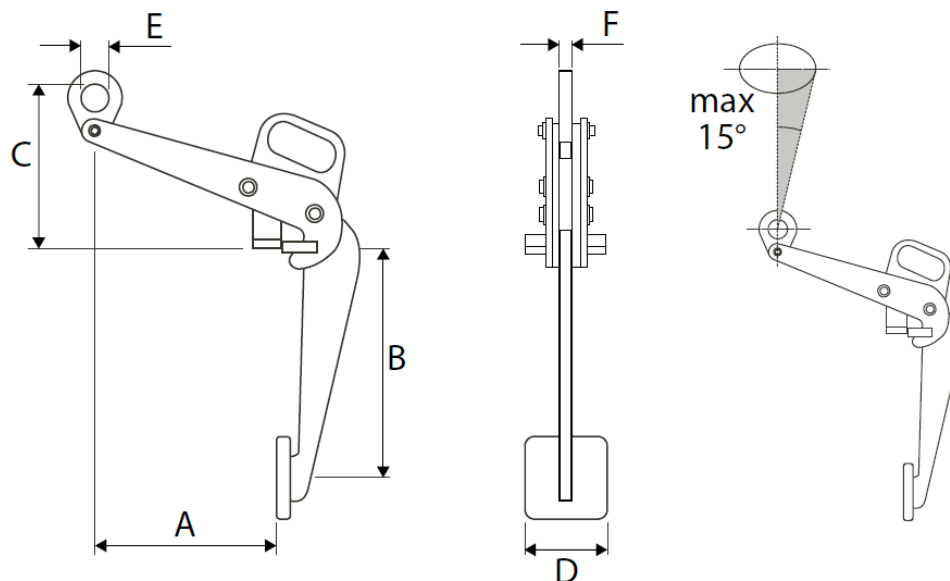

Pince de levage

Réf : CVB-0.5

Pince verticale pour fûts - 500 kg

Description

Pince de levage verticale pour fûts en position verticale, pour faciliter le déplacement en toute sécurité de fûts jusqu'à 500 kg.

Équipée d'un mécanisme de verrouillage facile à utiliser.
Livrée avec oeillet de suspension.

Capacité : 500 kg

Poids : 7,1 kg

Les + du produit

Mécanisme de blocage

- Pour le levage et la manutention en toute sécurité des fûts en position verticale.
- Livré avec oeillet de suspension.
- Conformité normes EN12100-1/2, EN13155, AS4991, ASME-B30,20.

Caractéristiques

Modèle	CVB-0.5
Hauteur (B)	434 mm
Hauteur (C)	330 mm
Largeur (A)	305 mm
Largeur oeillet (F)	15 mm
Diamètre oeillet (E)	Ø50 mm
Largeur bas (D)	100 mm
Charge	500 kg
Poids	7,1 kg