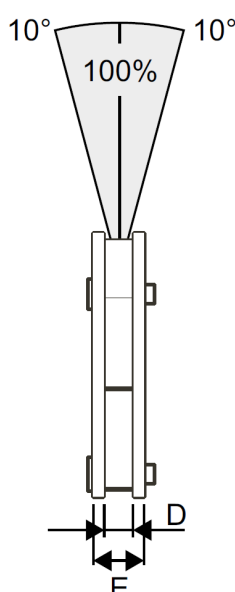

### Description

Pince de levage verticale pour fûts en acier, pour faciliter le déplacement en toute sécurité de fûts jusqu'à 500 kg.

Équipée d'un système de verrouillage automatique et livrée avec la manille inclus.

Ouverture : 0 à 17 mm

Capacité : 500 kg

## Caractéristiques

Modèle	CVA-0.5
Hauteur (A)	121 mm
Longueur (C)	96 mm
Largeur (E)	28 mm
Largeur int. (D)	15 mm
Diamètre oeillet (B)	Ø12 mm
Ouverture	0 à 17 mm
Charge	500 kg
Poids	1,6 kg