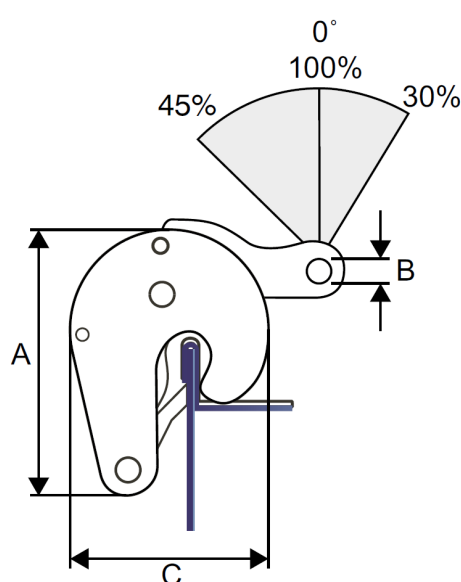

### Description

Pince de levage verticale pour fûts en acier, pour faciliter le déplacement en toute sécurité de fûts jusqu'à 500 kg.

Équipée d'un système de verrouillage automatique et livrée avec la manille inclus.

Ouverture : 0 à 17 mm

Capacité : 500 kg

## Caractéristiques

Modèle	CVA-0.5
Hauteur (A)	121 mm
Longueur (C)	96 mm
Largeur (E)	28 mm
Largeur int. (D)	15 mm
Diamètre oeillet (B)	Ø12 mm
Ouverture	0 à 17 mm
Charge	500 kg
Poids	1,6 kg