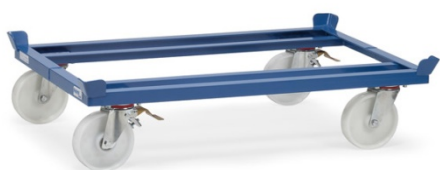

Fiche technique

fetra...**Configuration:**

Construction robuste en profilé d'acier avec 4 coins de centrage, revêtement époxy bleu RAL 5007, 2 roues pivotantes en polyamide, moyeu à roulement à billes de précision, 2 roues pivotantes à freins placées sous le châssis et diagonalement. Garde au sol : 235mm

**Rouleuse de palette à embarquer**

Détails techniques

Charge	1050 kg
Hauteur plateau	280 mm
Dimensions utiles	1210 x 810 L x l mm
Dimensions extérieures	1255 x 855 x 327 L x l x H mm
Roues	Polyamide 200 x 50 mm
Poids	34 kg
Pays d'origine	Allemagne
Tarif douanier	8716800000
Garantie	10
EAN-Code	4017976238814
N° article	23881